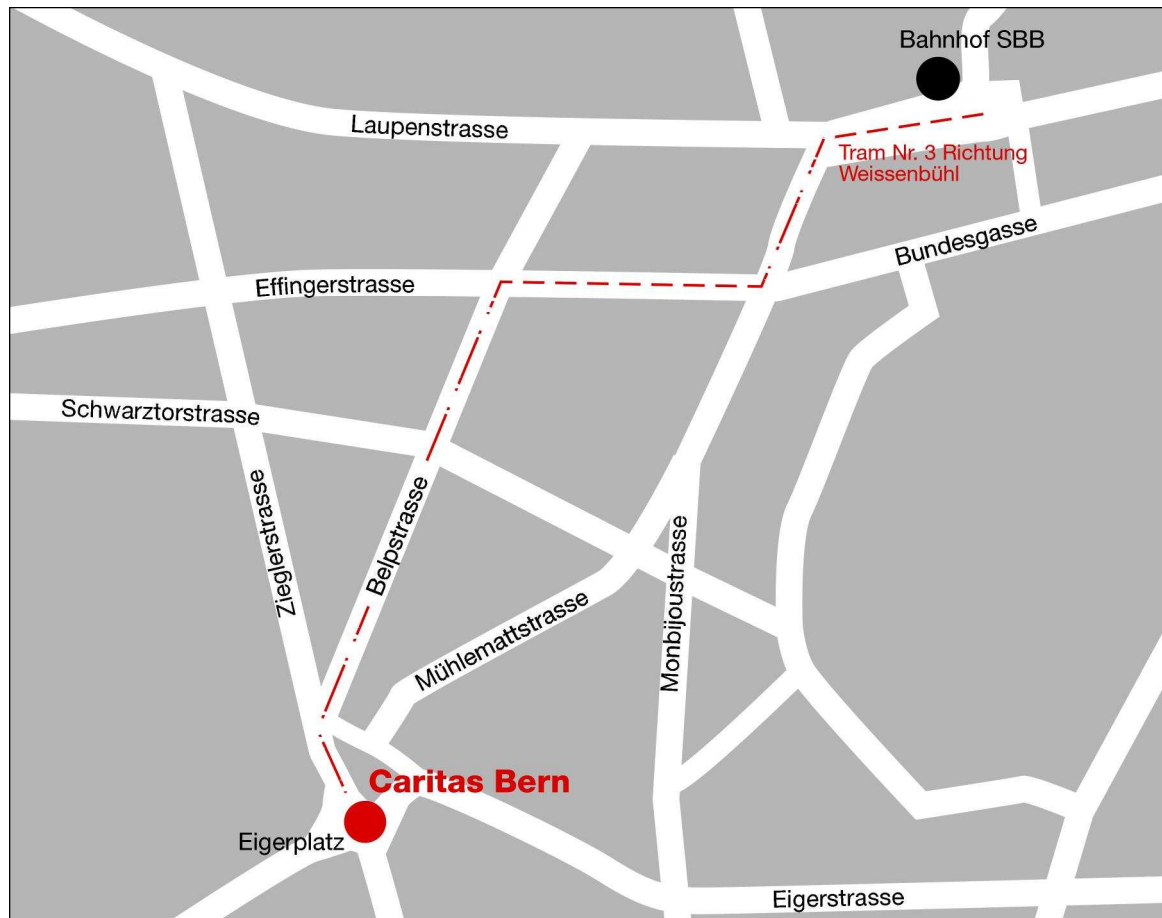

Lageplan Caritas Bern

So finden Sie uns:

Caritas Bern
Eigerplatz 5
Postfach
3000 Bern 14
Tel 031 378 60 00
Fax 031 378 60 50

Öffnungszeiten:

Mo, Di, Mi, Fr
09.00 – 12.00 Uhr
14.00 – 16.30 Uhr

Do

10.00 – 12.00 Uhr
14.00 – 16.30 Uhr

Anfahrtsweg mit öV:

Tram Nr. 3 Richtung Weissenbühl
bis Haltestelle Eigerplatz

Anfahrtsweg mit dem Auto:

- Autobahnausfahrt Ostring
- Weiterfahrt Richtung Zentrum
- Weiterfahrt Richtung Eigerplatz
- Hochhaus Eigerplatz (Coop)